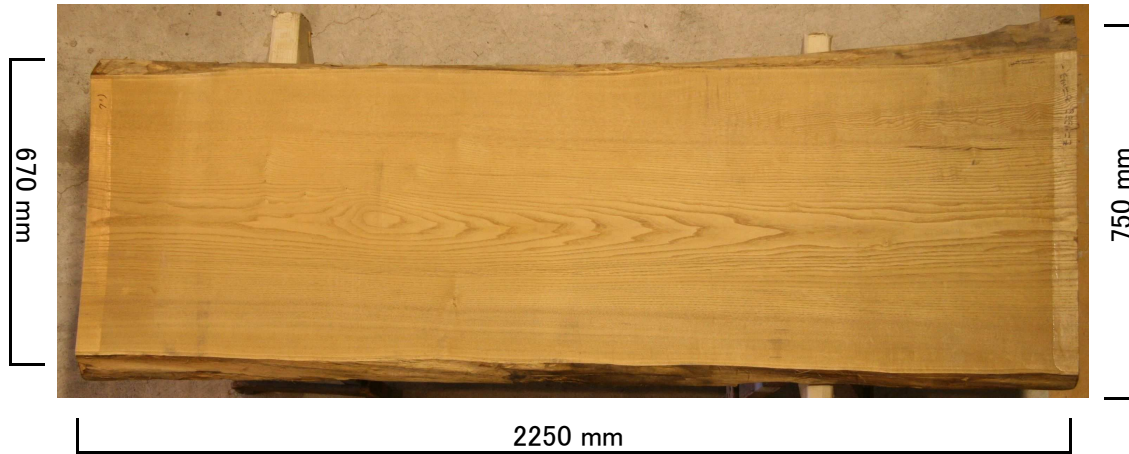

クリ耳付板

サイズ (概寸)

□長; 2.250 mm

□幅; 670 mm

□幅; 750 mm

□厚; 80 mm

販売価格

1枚 ¥ 200.000-

(税抜 送料別途)